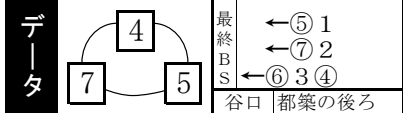

レース種別統計

6 A級準決
1682m 【10:30】

車番【2・3連単】 枠番<連複>

7 = 2 < 3	穴狙い	2 - 6	穴狙
7 - 3 < 4	5 = 1 < 3	3 - 6	1 - 5
7 - 4 < 5	5 - 4 < 1	4 - 6	4 - 5
	5 - 3 < 2	3 - 5	3 - 5

常次の先捲り
初日特選を快勝した⑦常次が今日も先行主体の走りで押し切り狙う。⑥野上に乗り③石坂が上位。⑤都築の決め脚も連対圏内

展開予想
注 ● ○ × △
誘導員 (内村泰三)
自マ先マ自先差
在差捲差在捲捲

データ
最終B S
←⑤ 1
←⑦ 2
←⑥ 3 ④
谷口 都築の後ろ
中井 常次の後ろ
石坂 野上の後ろ
上吹 決めずに行く
都築 自在に行く
野上 自力でいく
常次 自力でいく

連番	車番	印	級総合現前	身長	体重	練習地	地区	脚質	ギヤS数	賞金	勝利率数	今回成績	月日	1場所前	2場所前	3場所前	4場所前	5場所前	6場所前	7場所前	8場所前	
1	1	白	3 111 A1 A1	165cm	66kg	高知500	四国	差捲 31才 高知 111期	3.92S① 先○B○ 逃捲差マ ○○④②	244万 452位 当 85.20 直 84.85	2 4 6 10 9% 27% 失格○ 73勝	2R 6R 2 マ伸	2 28 2 17 2 ① 1 23	取手 2 佐世 7 大垣 2 熊本 3	2 ⑥ 3 5 ① ③ ⑤ 3	⑥ 5 ③ 3	久留 子 欠 高知 6 2 1 武雄 S 3 ③ ⑦ 小松 2 ⑦ ⑥					
2	2	黒	2 128 A1 A1	163cm	70kg	街道	近畿	差捲 50才 滋賀 74期	3.86S① 先○B○ 逃捲差マ ○○③①	52万 311位 当 87.33 直 88.77	2 2 4 12 10% 20% 失格○ 395勝	6R 6R 2 好マ	3 ⑦ 12 21 12 22	別府 ④ 65日間欠場 松山 子 欠 立川 ⑤ ③ ⑥	④ ⑥ ③ ⑥	⑤ ④ ⑥	名古 1 ⑤ ④ 岐阜 3 ⑥ ④ 平塚 4 2 ③ ③ 富山 1 ② ⑥					
3	3	赤	2 123 A1 A1	173cm	74kg	玉野400	中国	自在 38才 岡山 93期	3.92S④ 先①B① 逃捲差マ ○○⑤②	368万 355位 当 89.00 直 87.70	5 5 4 10 21% 42% 失格○ 218勝	1R 6R 1 捲追	3 ⑦ 2 ② 2 ⑦ 1 ③	京王 2 伊東 S 1 静岡 S 3 小倉 S 7	⑤ ④ ⑥ ④ ④ ⑥ ① ⑥	④ ④ ④ ⑥	平塚 1 ② ③ 四日 S 1 ② ⑤ 別府 1 ② ⑤ 松戸 2 ⑤ ③					
4	4	青	特 140 A1 A1	167cm	65kg	根占400	九州	自在 43才 鹿児島 86期	3.92S③ 先①B① 逃捲差マ ○○⑨①	56万 145位 当 93.33 直 94.40	8 2 3 7 40% 50% 失格○ 379勝	7R 6R ⑤ 立遅	3 ① 12 20 12 21	熊本 ① 60日間欠場 高知 ① 四日 ①	④ ① 子 欠 ① ①	① ①	防府 ④ ③ ③ 岐阜 S ② ⑥ ① 小倉 ⑦ ③ ① 福井 ⑥ ⑤ ②					
5	5	黄	1 131 A1 A2	168cm	73kg	高知500	四国	自在 24才 高知 123期	3.92S⑫ 先○B○ 逃捲差マ ○○①⑩②	341万 203位 当 89.76 直 89.80	7 6 1 10 29% 54% 失格○ 59勝	2R 6R 1 2 捲	3 ⑦ 2 26 2 14 1 ③	京王 ⑥ 高知 1 大垣 1 西武 2	⑤ ① ① ② ⑤ ② ⑥ ②	① ① ② ②	松山 S ⑥ ⑤ ① 取手 S 2 ⑤ ⑤ 熊本 ⑦ ③ ① 武雄 S 2 ⑤ ①					
6	6	緑	4 96 A2 A3	180cm	82kg	玉野400	中国	先捲 29才 岡山 115期	3.92S① 先⑬B⑩ 逃捲差マ ⑤②①①	254万 1045位 当 84.33 直 81.44	6 3 3 9 29% 43% 失格○ 127勝	3R 6R 2 鐘捲	2 26 2 10 2 ③ 1 26	玉野 S 1 ③ ① 松山 S 7 ② ② ② 川崎 S 6 ① ⑦ 別府 1 ⑦ 1 ①	③ ① ② ② ⑥ ① ⑦ 1 ①	① ③ ① ① ② ② ② ① ⑦ ① ⑥ ⑦	京王 6 ① ① ⑦ 小松 4 5 ② ② 一月 A 2 昇班 小倉 3 ③ ⑥ ⑥					
7	7	橙	特 140 A1 A1	179cm	83kg	岸和400	近畿	先捲 23才 大阪 121期	3.92S① 先⑩B⑫ 逃捲差マ ⑪⑧①①	316万 96位 当 93.18 直 94.04	13 7 0 5 52% 80% 失格○ 88勝	7R 6R ① 鐘前	3 ④ 2 25 2 ⑥ 1 ⑧	前橋 ① ⑤ ① ① 佐世 S ② ⑥ ② 大宮 S ② ① ⑦ 静岡 S ① ① ⑥ ⑦	① ⑤ ① ① ⑥ ② ① ⑦ ① ⑥ ⑦	① ① ① ① ① ① ② ② ② ① ① ① ① ⑥ ①	岸和 ② ① ① ① ① 川崎 S ② ① ② ② 西武 S ② ① ① 和歌 ① ① ⑥ ①					

七車立てに付きご注意ください