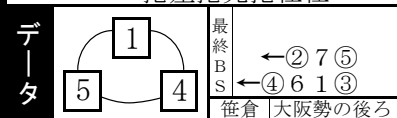

レース種別統計

7 A級特選
1682m 【11:00】

車番【2・3連単】 枠番<連複>

4 = 6 < 7	穴狙い	4 - 6	穴狙
4 - 5 < 6	7 = 2 < 4	4 - 5	2 - 6
4 - 1 < 6	7 - 4 < 2	1 - 4	5 - 6
	64 - 7 < 2		3 - 4

常次の先捲り

④常次～⑥小林が先行・捲りの自力で先制押し切り狙う。②大槨～⑦富が自力反撃激化すれば⑤上吹越と③榎山の出番ある。

展開予想

◎○× 注 △

誘導員 ④⑥①②⑦③⑤
(渡口勝成) 先マ差捲差自
捲差捲先捲在在

榎山 大槨勢の後ろ
大槨 自力自在に
榎山 単騎でいく
常次 自力でいく
上吹 単騎でいく
小林 常次の後ろ
富 大槨の後ろ

連番	車番	印	穴目	級総合 前	身長 体重 選手名 生年月日 能力星 血液	練習地	地区 年令 出身 期別	脚質 最高 平均 調子	ギヤS数 先行回数 先頭B S 連対決脚	賞金 順位 当期得点 直近得点	勝利率数 単勝連対 失格回数 通算勝数	今回 成績	月日 月日 月日 月日	1場所前 2場所前 3場所前 4場所前	5場所前 6場所前 7場所前 8場所前
1	1	×		144 A1 S2	178cm 70kg 富山333 笹倉 慎也 S60.10.12【六白】A	富山	中部 39才 富山 91期	差捲 8.9 9.9 好調	3.92S⑤ 先○B○ 逃捲差マ ○②⑦②	337万 39位 当 94.33 直 95.61	3 8 0 4 20% 73% 失格○ 209勝	TR	2 26 岐阜 6 2 11 名古 5 1 25 高松 5 1 14 大垣 S 2	2 4 2 2 1 1 1 2	松戸 2 4 2 一月 A 降級 静岡 9 8 1 玉記 4 8 4 2
2	2	○		134 A1 A2	175cm 75kg 玉野400 大槨 大介 H 8. 2. 3【五黄】○	玉野	中国 29才 岡山 119期	捲先 9.4 10.0 欠後	3.92S④ 先⑥B④ 逃捲差マ ③④○②	153万 314位 当 91.55 直 91.33	6 3 2 7 33% 50% 失格○ 60勝	TR	3 4 小倉 病 2 23 熊本 3 31日間 欠場 1 22 立川 S 1	欠 5 4 3 6	熊本 2 1 7 小松 1 4 1 玉野 S 2 5 1
3	3			134 A1 A1	166cm 67kg 小倉400 榎山 恭柄 S61. 4. 2【五黄】A	小倉	九州 38才 福岡 92期	差捲 9.1 10.0 順調	3.92S③ 先○B○ 逃捲差マ ○○⑦①	311万 158位 当 90.45 直 91.55	3 5 5 10 13% 35% 失格○ 295勝	TR	3 1 小松 2 2 22 前橋 6 2 10 宇都 S 3 2 4 小倉 S 2	2 2 1 1 4 3 2 2	高松 7 6 5 取手 S 1 4 1 大垣 7 3 欠 小倉 3 2 3
4	4	◎△		140 A1 A1	179cm 83kg 岸和400 常次 勇人 H13.12.12【八白】○	岸和	近畿 23才 大阪 121期	先捲 9.3 9.9 順調	3.92S① 先⑦B⑩ 逃捲差マ ⑪⑧○①	316万 96位 当 93.18 直 94.04	13 7 0 5 52% 80% 失格○ 88勝	TR	3 4 前橋 1 2 25 佐世 S 2 2 6 大宮 S 2 1 8 静岡 S 1	1 5 1 1 2 6 2 1 7 7 1 1 6	岸和 2 1 1 1 川崎 S 2 1 2 西武 S 2 1 1 和歌 1 1 6
5	5	△×		140 A1 A1	167cm 65kg 根占400 上吹越直樹 S56.11.18【一白】○	根占	九州 43才 鹿児島 86期	自在 9.1 9.9 順調	3.92S③ 先①B① 逃捲差マ ○○⑨①	56万 145位 当 93.33 直 94.40	8 2 3 7 40% 50% 失格○ 379勝	TR	3 1 熊本 1 12 30 高知 1 12 21 四日 1	1 4 1 行 欠 1 1	防府 4 3 3 岐阜 S 2 6 1 小倉 7 3 1 福井 6 5 2
6	6	○注		131 A1 A1	170cm 71kg 奈良333 小林 卓人 S52.11.16【五黄】B	奈良	近畿 47才 大阪 79期	差捲 9.2 10.0 順調	3.92S② 先○B○ 逃捲差マ ○○④④	329万 276位 当 89.80 直 90.00	3 5 4 12 13% 33% 失格○ 346勝	TR	3 9 松阪 S 7 2 26 高知 5 2 11 名古 2 2 5 前橋 1	1 1 6 5 5 1 2 4 4 1 2 7	名古 4 3 5 静岡 S 2 5 2 別府 2 3 3 岸和 5 4 3
6	7	注◎		134 A1 S2	180cm 87kg 防府333 富 武大 H 9. 5. 7【三碧】○	防府	中国 27才 山口 121期	捲先 9.3 10.0 普通	3.92S⑥ 先⑩B⑤ 逃捲差マ ①○○○	153万 77位 当 87.09 直 91.42	0 1 2 8 0% 9% 失格○ 73勝	TR	3 5 岐阜 6 2 10 松山 S 4 2 1 大垣 7 1 23 熊本 6	4 3 3 6 5 2 3 2 2 7 欠	一月 A 降級 32日間 欠場 取手 3 7 2 名古 6 5 4

七車立てに付きご注意ください