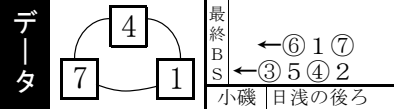

レース種別統計

8 A級選抜
1682m 【11:15】

車番【2・3連単】 枠番<連複>

3=5	1	穴狙い	3-5	穴狙
3-4	4	1=6	3-4	1-6
3-1	5	1-4	3-4	1-4
	7	4-1	1-3	4-6

安谷屋の自在
③安谷屋～⑤竹内が自力自在戦でレースを攻略して連対キープする。④田口も前々の自在戦で挑む。⑥日浅～①小磯の一発注

展開予想
誘導員 (富 武大)
△○●注×
-④③⑤②⑦⑥①
自自マ切自自マ
在在差替在在差