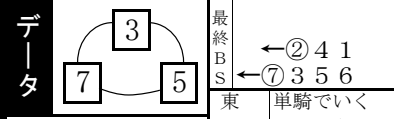

レース種別統計

1 A級C予選
1682m 【09:00】

車番【2・3連単】 枠番<連複>

橋谷の自力戦
⑦橋谷～③若林が先行主体の攻めで押し切り上位占め狙う。②竹村～④岡田が自力反撃逆転の頭。⑤渡邊のマーク差し連入級

展開予想
△注 ○●×
誘導員 ②④①⑥⑦③⑤
(富 武大) 先マ切切先ママ
捲差替替捲差差

連番	車番	印	穴目	級総合現前	身長 体重 練習地	地区 年令 出身期別	脚質 最高平均調子	ギヤS数 先行回数 先頭B/S 連対決脚	賞金 順位 当期得点 直近得点	勝利率数 単勝 連対 失格回数 通算勝数	今回成績	月日 1場所前	月日 2場所前	月日 3場所前	月日 4場所前	5場所前	6場所前	7場所前	8場所前
1	1	注	×	7 59 A3 A3	171cm 71kg 宮崎400	九州 差捲 37才 9.3 宮崎 10.5 100期 順調	3.92S○ 先○B○ 逃捲差マ ○○⑤④	74万 1149位 当 70.83 直 71.94	4 5 3 12 17% 38% 失格○ 167勝	IR		1 28 取手 6 1 ①	1 8 松阪 2 7 3	12 24 岸和 2 ④ ④	12 9 小倉 6 2 4	川崎 3 ④ ④	別府 1 ③ ⑤	弥彦 2 ④ ②	松戸 6 1 ⑦
	2		○	7 55 A3 A3	165cm 70kg 高知500	四国 先捲 34才 9.3 高知 10.5 99期 低調	3.92S⑩ 先⑤B③ 逃捲差マ ①①④①	118万 1373位 当 68.77 直 69.85	3 4 3 14 13% 29% 失格○ 190勝	IR		1 26 別府 7 ⑥ 7	1 20 高知 1 ④ ①	1 11 小倉 7 ③ 2	12 20 小松 4 ⑤ ③	平塚 3 ⑤ ②	取手 4 ④ 6	高知 2 ⑦ 1	久留 5 2 5 ⑤
	3		○△	5 85 A3 A3	177cm 77kg 前橋333	上越 マ差 44才 9.2 群馬 10.3 87期 好調	3.85S③ 先○B○ 逃捲差マ ○○①④○	143万 751位 当 73.66 直 78.65	4 1 2 11 22% 28% 失格○ 182勝	IR		1 29 名古 4 ③ ⑤	1 28 佐世 1 ③ ④	1 5 奈良 6 1 ④	一月 A 3 降班	大宮S補 2 4	小倉S 6 1 ⑥	前橋S補 補 4	伊東S 6 1 ⑥
	4		△●	7 58 A3 A3	175cm 70kg 高知500	四国 マ差 45才 9.3 高知 10.5 88期 普通	3.85S⑥ 先○B○ 逃捲差マ ○○①⑥	114万 1085位 当 71.77 直 71.71	1 6 3 10 5% 35% 失格○ 77勝	IR		1 28 取手 3 ⑤ ⑤	1 17 平塚 2 ⑦ 4	1 2 久留 2 ② ⑦	46日 間欠場	熊本 4 ④ 欠	別府 1 ④ ⑤	四日 2 ② ③	和歌 2 ③ ④
	5		×	6 66 A3 A3	176cm 72kg C S 400	南関 マ差 51才 9.3 静岡 10.4 72期 順調	3.92S○ 先○B○ 逃捲差マ ○○⑤②	116万 1175位 当 71.88 直 73.43	2 5 7 6 10% 35% 失格○ 280勝	IR		1 24 平 3 ② ⑤	1 14 岐阜 3 ⑤ ③	1 5 奈良 7 1 ⑥	12 28 立川 3 ⑤ ⑥	伊東 補 補 3	小松 2 ② ③	川崎 補 補 1	取手 3 ② ②
	6			8 45 A3 A1	169cm 74kg 泡瀬	九州 マ差 44才 9.4 沖繩 10.6 86期 普通	3.93S① 先○B○ 逃捲差マ ○○①○	91万 1014位 当 65.42 直 66.75	1 0 0 14 7% 7% 失格○ 291勝	IR		1 26 別府 5 7 1	1 11 防府 6 テ 欠	1 2 久留 6 4 5	一月 A 3 降班	松山S 7 欠	103日 間欠場	小松 7 7 5	玉野 5 7 5
	7		●注	5 78 A3 A3	179cm 82kg 大宮500	関東 先捲 24才 9.4 埼玉 10.3 125期 好調	3.85S⑫ 先②B② 逃捲差マ ①④○○	103万 1018位 当 77.66 直 76.85	14 6 0 4 58% 83% 失格○ 29勝	IR		1 24 大宮 1 ① ① ①	1 2 松阪 1 ② ⑦ ⑤	12 27 取手 1 ① ① ②	12 21 前橋 1 ① ② ①	四日 1 ① ② ④	岐阜 5 ① ① ①	平 1 ① ② ⑦	松戸 1 ① ① ②