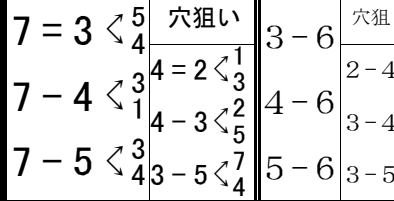

レース種別統計

1 A級C予選
1682m 【09:00】

車番【2・3連単】 枠番<連複>

橋谷の自力戦
⑦橋谷～③若林が先行主体の攻めで押し切り上位占め狙う。②竹村～④岡田が自力反撃逆転の頭。⑤渡邊のマーク差し連入級

展開予想
△注 ○●×
誘導員 ②④①⑥⑦③⑤
(富 武大) 先マ切切先ママ
捲差替替捲差差

連番	車番	印	穴目	級総合現前	身長 体重 練習地	地区 年令 出身期別	脚質 最高平均調子	ギヤS数 先行回数 先頭B/S 連対決脚	賞金 順位 当期得点 直近得点	勝利率数 単勝 連対 失格回数 通算勝数	今回成績	月日 1場所前	月日 2場所前	月日 3場所前	月日 4場所前	5場所前	6場所前	7場所前	8場所前
1	1	注	×	7 59 A3 A3	171cm 71kg 宮崎400	九州 差捲 37才 9.3 宮崎 10.5 100期 順調	3.92S○ 先○B○ 逃捲差マ ○○⑤④	74万 1149位 当 70.83 直 71.94	4 5 3 12 17% 38% 失格○ 167勝	IR		1 28 取手 6 1 ①	1 8 松阪 2 7 3	12 24 岸和 2 ④ ④	12 9 小倉 6 2 4	川崎 3 ④ ④	別府 1 ③ ⑤	弥彦 2 ④ ②	松戸 6 1 ⑦
	2		○	7 55 A3 A3	165cm 70kg 高知500	四国 先捲 34才 9.3 高知 10.5 99期 低調	3.92S⑩ 先⑤B③ 逃捲差マ ①①④①	118万 1373位 当 68.77 直 69.85	3 4 3 14 13% 29% 失格○ 190勝	IR		1 26 別府 7 ⑥ 7	1 20 高知 1 ④ ①	1 11 小倉 7 ③ 2	12 20 小松 4 ⑤ ③	平塚 3 ⑤ ②	取手 4 ④ 6	高知 2 ⑦ 1	久留 5 2 5 ⑤
	3		○△	5 85 A3 A3	177cm 77kg 前橋333	上越 マ差 44才 9.2 群馬 10.3 87期 好調	3.85S③ 先○B○ 逃捲差マ ○○①④○	143万 751位 当 73.66 直 78.65	4 1 2 11 22% 28% 失格○ 182勝	IR		1 29 名古 4 ③ ⑤	1 28 佐世 1 ③ ④	1 5 奈良 6 1 ④	一月 A 3 降班	大宮S補 2 4	小倉S 6 1 ⑥	前橋S補 補 4	伊東S 6 1 ⑥
	4		△●	7 58 A3 A3	175cm 70kg 高知500	四国 マ差 45才 9.3 高知 10.5 88期 普通	3.85S⑥ 先○B○ 逃捲差マ ○○①⑥	114万 1085位 当 71.77 直 71.71	1 6 3 10 5% 35% 失格○ 77勝	IR		1 28 取手 3 ⑤ ⑤	1 17 平塚 2 ⑦ 4	1 2 久留 2 ② ⑦	46日 間欠場	熊本 4 ④ 欠	別府 1 ④ ⑤	四日 2 ② ③	和歌 2 ③ ④
	5		×	6 66 A3 A3	176cm 72kg C S 400	南関 マ差 51才 9.3 静岡 10.4 72期 順調	3.92S○ 先○B○ 逃捲差マ ○○⑤②	116万 1175位 当 71.88 直 73.43	2 5 7 6 10% 35% 失格○ 280勝	IR		1 24 平 3 ② ⑤	1 14 岐阜 3 ⑤ ③	1 5 奈良 7 1 ⑥	12 28 立川 3 ⑤ ⑥	伊東 補 補 3	小松 2 ② ③	川崎 補 補 1	取手 3 ② ②
	6			8 45 A3 A1	169cm 74kg 泡瀬	九州 マ差 44才 9.4 沖繩 10.6 86期 普通	3.93S① 先○B○ 逃捲差マ ○○①○	91万 1014位 当 65.42 直 66.75	1 0 0 14 7% 7% 失格○ 291勝	IR		1 26 別府 5 7 1	1 11 防府 6 テ 欠	1 2 久留 6 4 5	一月 A 3 降班	松山S 7 欠	103日 間欠場	小松 7 7 5	玉野 5 7 5
	7		●注	5 78 A3 A3	179cm 82kg 大宮500	関東 先捲 24才 9.4 埼玉 10.3 125期 好調	3.85S⑫ 先②B② 逃捲差マ ①④○○	103万 1018位 当 77.66 直 76.85	14 6 0 4 58% 83% 失格○ 29勝	IR		1 24 大宮 1 ① ① ①	1 2 松阪 1 ② ⑦ ⑤	12 27 取手 1 ① ① ②	12 21 前橋 1 ① ② ①	四日 1 ① ② ④	岐阜 5 ① ① ①	平 1 ① ② ⑦	松戸 1 ① ① ②