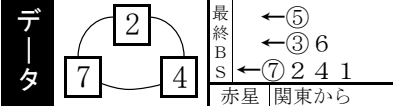

レース種別統計

1

A級C予選

1682m 【08:50】

車番【2・3連単】 枠番<連複>

7=2<4	穴狙い	2-6	穴狙
7-3<2	3=6<2	2-3	2-3
2-4<7	3-2<6	3-6	1-6
	7-1<2	2-4	6-6

中島の自力

ここは⑦中島~②手島が先行主体の攻めでライン決着を狙う。
③門馬~⑥藤原の自在戦が別線穴狙い。①赤星のマ差し連伏兵

展開予想

○● ×△注

誘導員 - ⑤⑦241③6
(友永龍介) 先先マママ自差
捲捲差差差在捲

赤星 関東から
手島 中島の後ろ
門馬 前で頑張る
今村 手島の後ろ
平川 決めずにいく
藤原 門馬の後ろ
中島 自力でいく

連番	車番	印	穴	級	身長	体重	練習地	地区	脚質	ギヤS数	賞金	勝利回数	今成績	月日	1場所前				5場所前							
															最高平均	先行回数	順位	単勝連対	1場	2場	3場	4場	5場	6場	7場	8場
1	1	白	×	7	179cm	81kg	熊本500	九州	マ差	3.92S③	750万	0 2 2 13	IR	1④名古	5 2	⑤	伊東	4 ③	⑥							
				56				45才	9.4	先○B○	1221位	0% 12%		12②立川	病	欠	松山	4 ④	欠							
				A3				熊本	10.5	逃捲差マ	当 69.33	失格○		12⑬熊本	3 ④	⑤	久留	4 ④	②							
				A3	S54. 2. 1	【四緑】	B	86期	普通	○○①①	直 70.00	190勝		11⑱豊橋	4 ⑥	欠	別府	6 欠								
2	2	黒	○△	4	170cm	72kg	前橋333	上越	マ差	3.85S○	1069万	1 3 3 14	IR	1②久留	2 ①	⑤	前橋S	2 ⑤	②							
				96				46才	9.3	先○B○	748位	5% 19%		一月	A 3	降班	奈良S	6 4	4							
				A3				群馬	10.2	逃捲差マ	当 77.00	失格○		12②川崎S	6 7	3	前橋	3 ⑤	⑤							
				A2	S53. 4. 17	【四緑】	A	83期	順調	○○①③	直 81.58	225勝		12⑫取手	4 ④	3	伊東	6 4	5							
3	3	赤	△●	7	169cm	75kg	函館400	北日	自在	3.77S○	1283万	3 2 1 13	IR	1②久留	病	欠	京王	2 ⑥	④							
				53				40才	9.4	先②B①	1288位	16% 26%		12⑳岐阜	1 欠	欠	取手	5 ⑥	3 ①							
				A3				北海	10.5	逃捲差マ	当 ……	失格○		12⑬松阪	2 ⑥	⑦	西武	7 1	⑦							
				A3	S59. 9. 16	【七赤】	A	105期	欠後	○③②○	直 69.19	154勝		12⑨小倉	5 ①	⑦	富山	1 ⑦	5							
4	4	青	注	6	162cm	70kg	境川400	上越	差捲	3.85S①	606万	1 4 3 12	IR	84日	間欠場	前橋	4 ④	⑤								
				70				45才	9.5	先○B○	1246位	5% 25%		10⑱熊本	2 ③	②	平	3 ④	④							
				A3				山梨	10.4	逃捲差マ	当 ……	失格○		10⑦小田	4 ②	①	熊本	5 ⑤	止							
				A3	S54. 12. 25	【三碧】	A	99期	欠後	○○④①	直 74.83	125勝		9⑳弥彦	6 4	2	川崎	3 ⑤	④							
5	5	黄		7	168cm	61kg	武雄400	九州	自在	3.92S④	801万	3 1 2 15	IR	1③小松	6 6	6	高知	5 1	⑤							
				51				33才	9.4	先①B①	1371位	14% 19%		12⑳前橋	病	欠	富山	4 ⑦	1 ⑥							
				A3				佐賀	10.5	逃捲差マ	当 63.00	失格○		12⑥名古屋	6 5	5	武雄	4 ②	⑤							
				A3	H 3. 5. 17	【九紫】	A	105期	低調	①②①○	直 68.66	158勝		11⑫岐阜	3 ④	⑥	久留	4 ①	③							
6	6	緑	注○	7	179cm	81kg	紫波333	北日	自在	3.92S①	1184万	1 3 3 15	IR	1②久留	6 2	①	和歌	2 ⑥	⑥							
				50				43才	9.4	先①B○	1372位	5% 18%		12⑳岸和	4 ⑦	④	岸和	4 ⑥	③							
				A3				岩手	10.5	逃捲差マ	当 71.66	失格○		12⑰伊東	6 欠		青森	3 ⑥	②							
				A3	S56. 2. 20	【一白】	B	88期	順調	○○③①	直 68.21	237勝		12⑨小倉	7 4	5	平塚	4 ③	②							
7	7	橙	●×	5	178cm	82kg	大宮500	関東	先捲	3.92S⑨	746万	13 6 1 2	IR	1④松戸	1 ①	②	和歌	1 ①	①							
				86				25才	8.9	先⑩B⑫	992位	59% 86%		12⑳立川	1 ①	②	松戸	1 ①	⑤							
				A3				埼玉	10.3	逃捲差マ	当 79.00	失格○		12⑱松阪	1 ①	②	京王	ル ④								
				A3	H11. 8. 26	【一白】	○	125期	好調	⑫⑤②○	直 79.04	27勝		12⑥四日	2 ②	②	西武	1 ①	①							

七車立てに付きご注意ください