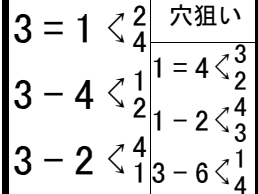

# レース種別統計

**7** L級ガ予2  
1682m 【13:38】

車番【2・3連単】

\*山原の自力\*

③山原が持ち前のパワーを全開して押し切りを狙う。①西島の自力自在戦が対抗格。④長澤の自力自在戦と②黒河内も自力迫る

展開予想

誘導員 (隅 直幸)  
X△○注 ●  
- ②④①⑥⑤⑦③  
自自自差差自捲  
在在在捲捲在先

最終B/S  
西島 何でもする  
黒河内 自力でいく  
山原 自力自在に  
長澤 自在にいく  
横山 自在にいく  
木下 自在にいく  
新井 自在にいく